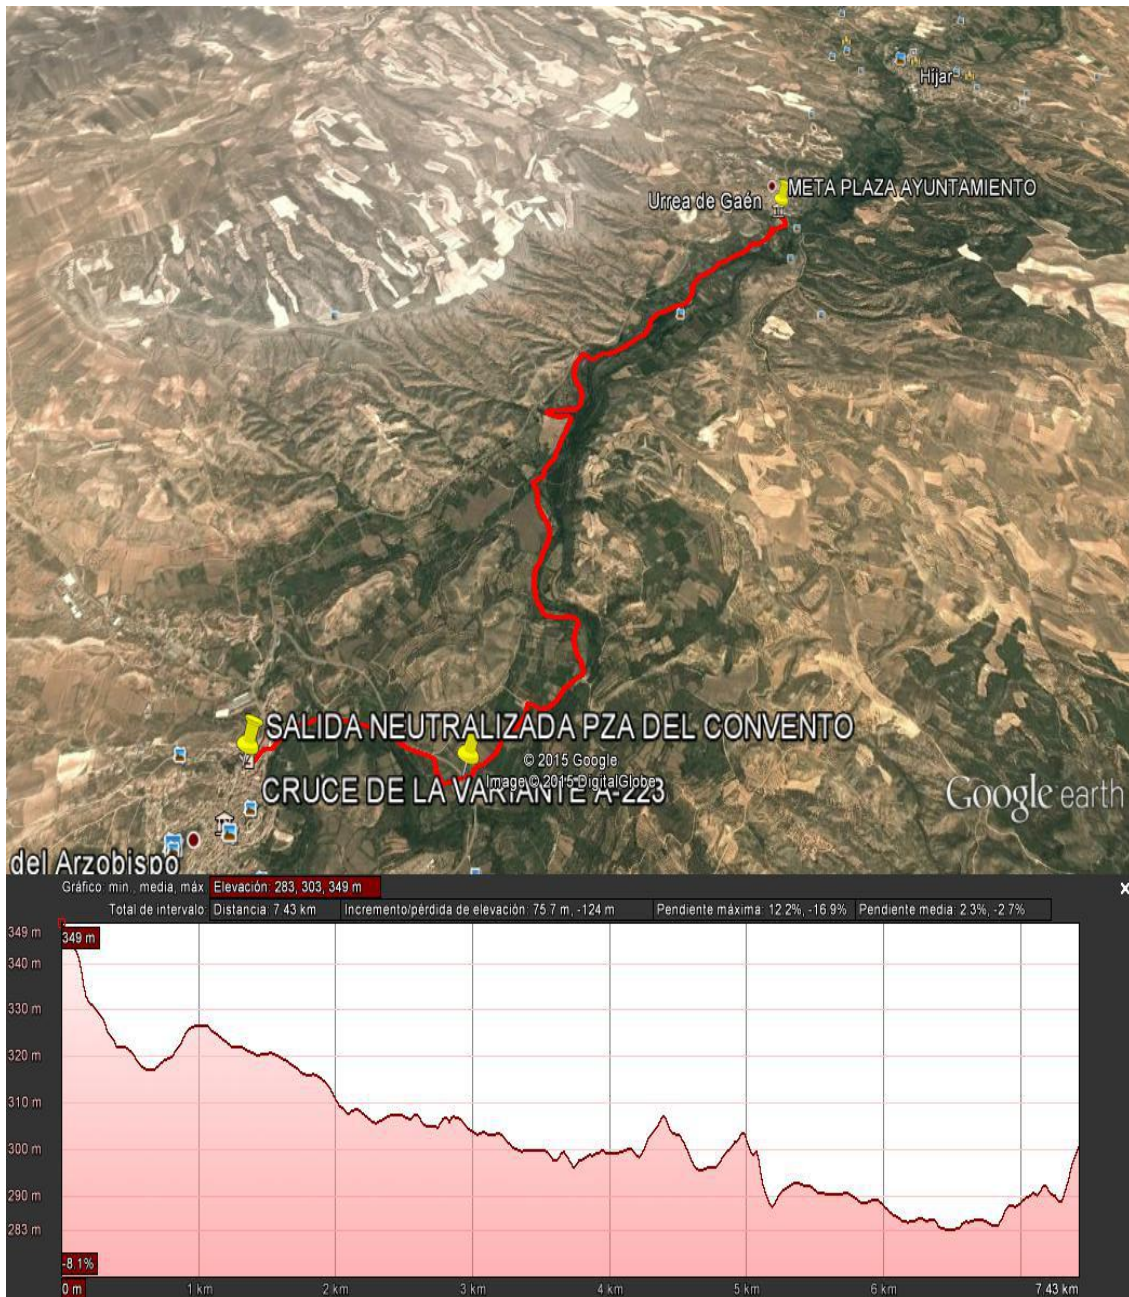

Rutómetro 6k XXIX Carrera Popular San Jorge 2022 23-04-2022
Albalate del Arzobispo – Urrea de Gaén

Horario previsto Carrera Popular San Jorge 6K (Cadetes y Adultos)

Lugar: Albalate del Arzobispo (Teruel)

N.º Total de Km 7.43 desde la Pza. del Convento 6Km aprox desde la salida

Salida NEUTRALIZADA desde la Plaza del Convento: A las 10:00h

Paso de la Variante A- 223 sobre las 10:10h

Horario SALIDA de la Carrera sobre las 10:15; una vez hayan pasado todos los corredores la variante A-223. Llegada 1er Corredor 10:36h

SALIDA 10:00h desde Albalate del Arzobispo 10:15 Salida Carrera

CIERRE DE META en Urrea de Gaén a las 11:00h