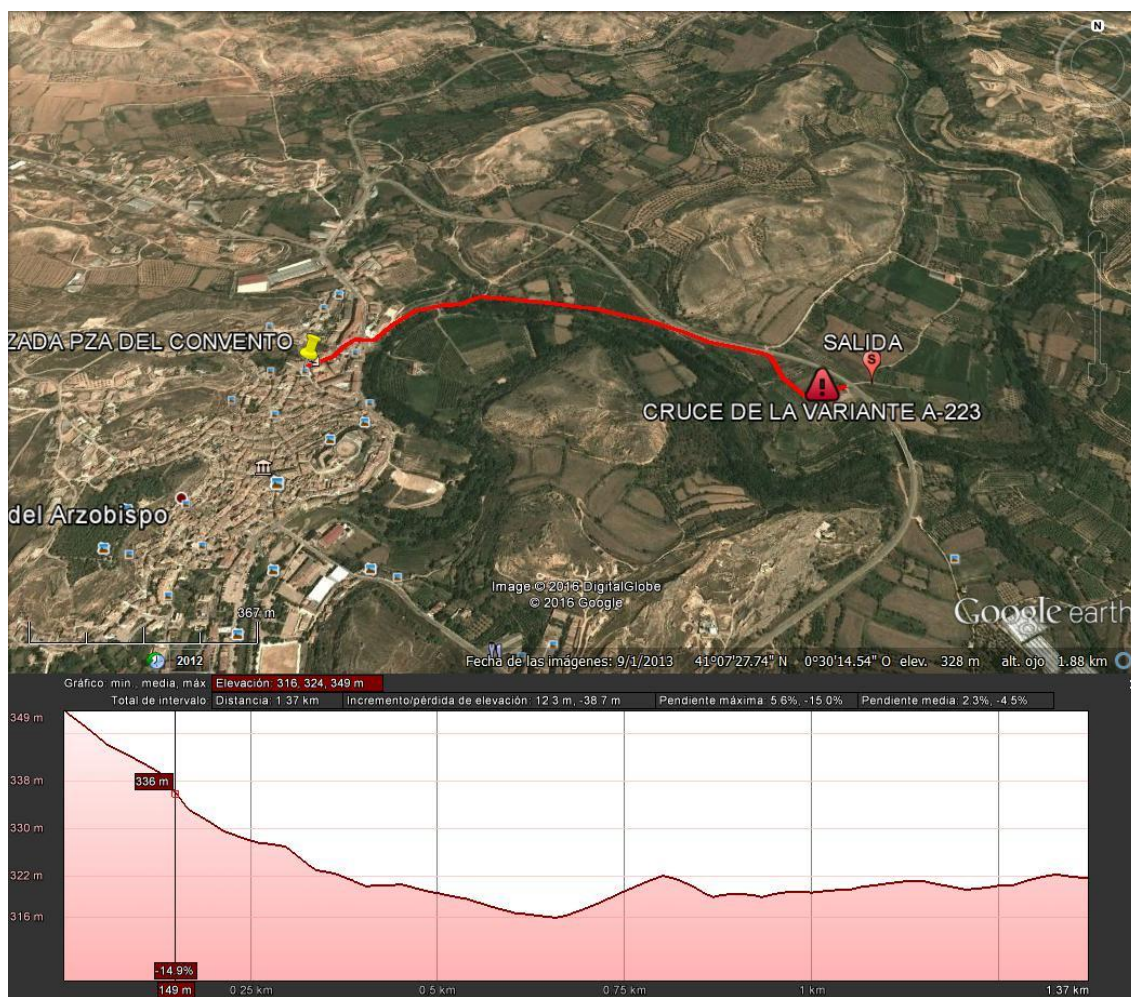

## Recorrido NEUTRALIZADO San Jorge 2022 Albalate del Arzobispo – Urrea de Gaén

### Horario previsto Carrera Popular San Jorge 6K (Cadetes y Adultos)

Salida NEUTRALIZADA desde la Plaza del Convento: A las 10:00h  
Paso de la Variante A- 223 sobre las 10:10h

### **IMPORTANTE**

Se ruega extremar la precaución de todos los corredores al realizar el cruce de la variante y atiendan a las indicaciones de los miembros de Protección Civil para su cruce Gracias.

Horario SALIDA de la Carrera sobre las 10:15 una vez hayan pasado todos los corredores la variante A-223.

CIERRE DE META en Urrea de Gaén a las 11:00h