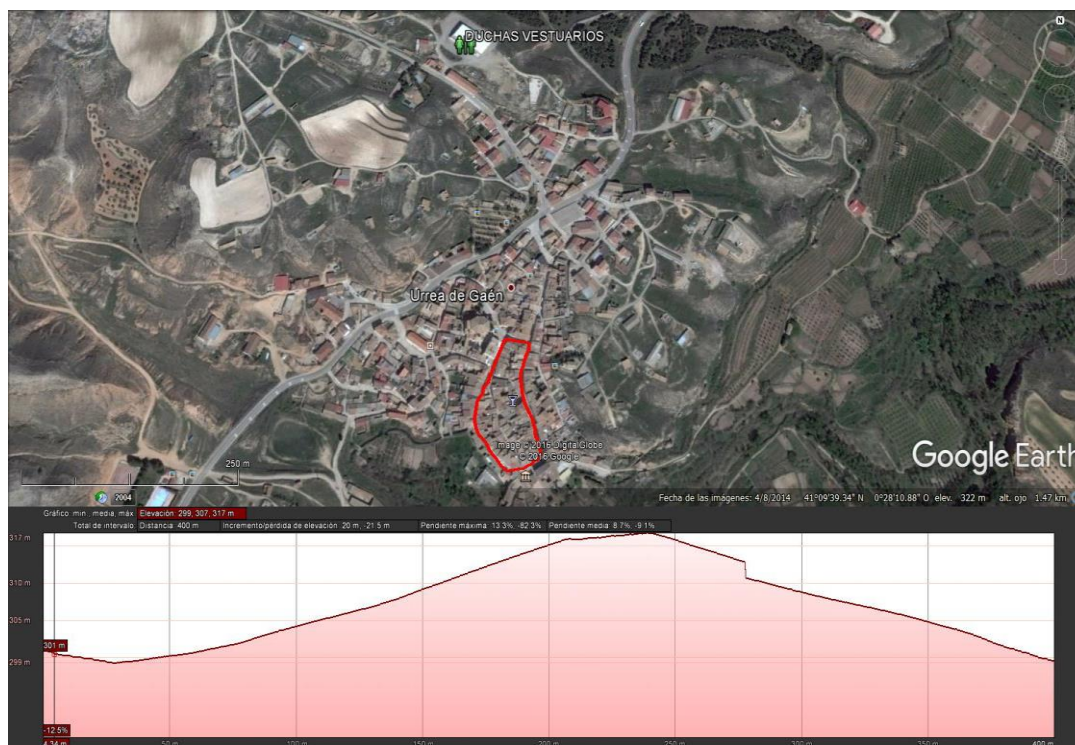

XXIX CARRERA POPULAR SAN JORGE 2022

ÚNICO CIRCUITO URBANO URREA DE GAÉN (Distancia aprox. 400Mts.)

En el casco Urbano de Urrea se celebrarán las *categorías Escolares
***excepto SUB 16 que correrán los 6K.**

ENTREGA DE DORSALES EN LA PZA. DEL AYUNTAMIENTO DE URREA DE GAÉN.